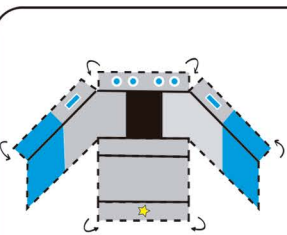

# POLICIA NACIONAL

Construye tu propio vehículo radiopatrulla de la Policía Nacional

Disponible en la Web Infantil  
[www.policia.es](http://www.policia.es)

-----  
Corta por la línea de puntos  
★ Pon pegamento en las estrellas

Disponible en la Web Infantil  
[www.policia.es](http://www.policia.es)

Colocar en el techo del coche

- 1º Recorta siguiendo la línea exterior del dibujo.
- 2º Dobla las partes indicadas por las flechas.
- 3º Pon pegamento en la estrella.